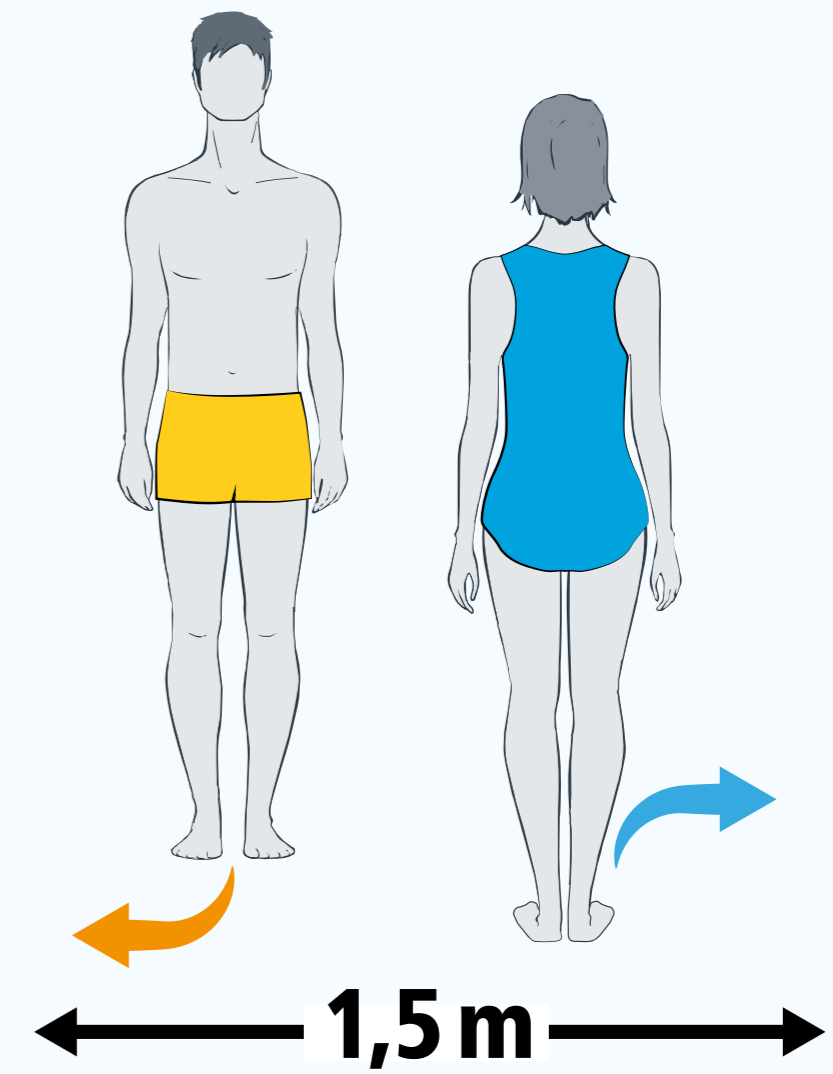

INFORMATIONEN FÜR UNSERE BADEGÄSTE

Bitte warten!

Halten Sie in allen Räumen die gebotenen Abstandsregeln ein.

Bitte warten!

In engen Räumen bitte warten, bis anwesende Personen sich entfernt haben.

1,5 m Abstand halten!

Vermeiden Sie enge Begegnungen.

1,5 m Abstand halten!

Abstand halten!

Halten Sie am Beckenrand Abstand zu anderen Badegästen.

1,5 m Abstand halten!

Abstand halten!

Auch im Becken gibt es Zugangsbeschränkungen. Beachten Sie die Hinweise des Personals. Halten Sie beim Schwimmen den gebotenen Abstand.

Bitte warten!

Halten Sie auch im Außenbereich die Abstandsregeln ein. Bei Engstellen bitte warten, bis anwesende Personen sich entfernt haben.

1,5 m Abstand halten!

Abstand halten!

Halten Sie auch im Außenbereich, auf der Liegewiese und den Spielflächen ausreichend Abstand zu anderen Badegästen.