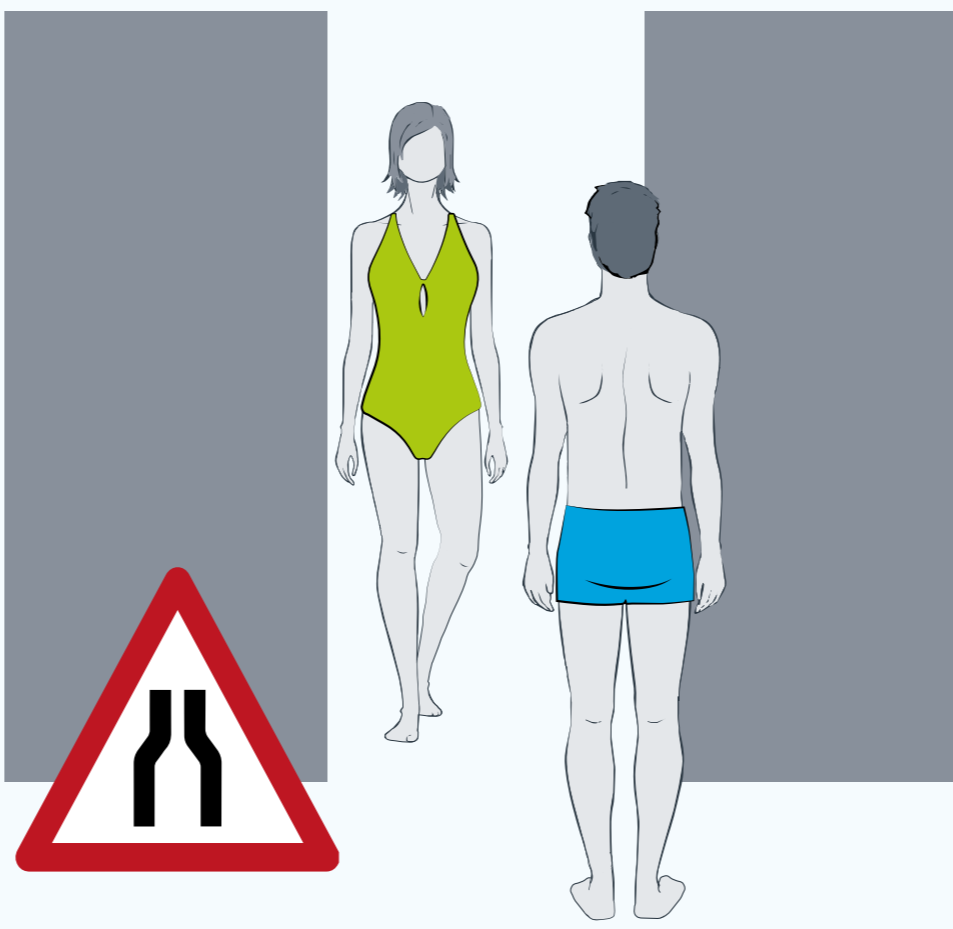

INFORMATIONEN FÜR UNSERE BADEGÄSTE

Bitte warten!

Halten Sie in allen Räumen die gebotenen Abstandsregeln ein.

Bitte warten!

In engen Räumen bitte warten, bis anwesende Personen sich entfernt haben.

1,5 m Abstand halten!

Vermeiden Sie enge Begegnungen.

1,5 m Abstand halten!

Abstand halten!

Halten Sie am Beckenrand Abstand zu anderen Badegästen.

1,5 m Abstand halten!

Abstand halten!

Auch im Becken gibt es Zugangsbeschränkungen. Beachten Sie die Hinweise des Personals. Halten Sie beim Schwimmen den gebotenen Abstand.

Bitte warten!

Halten Sie auch im Außenbereich die Abstandsregeln ein. Bei Engstellen bitte warten, bis anwesende Personen sich entfernt haben.

1,5 m Abstand halten!

Abstand halten!

Halten Sie auch im Außenbereich, auf der Liegewiese und den Spielflächen ausreichend Abstand zu anderen Badegästen.