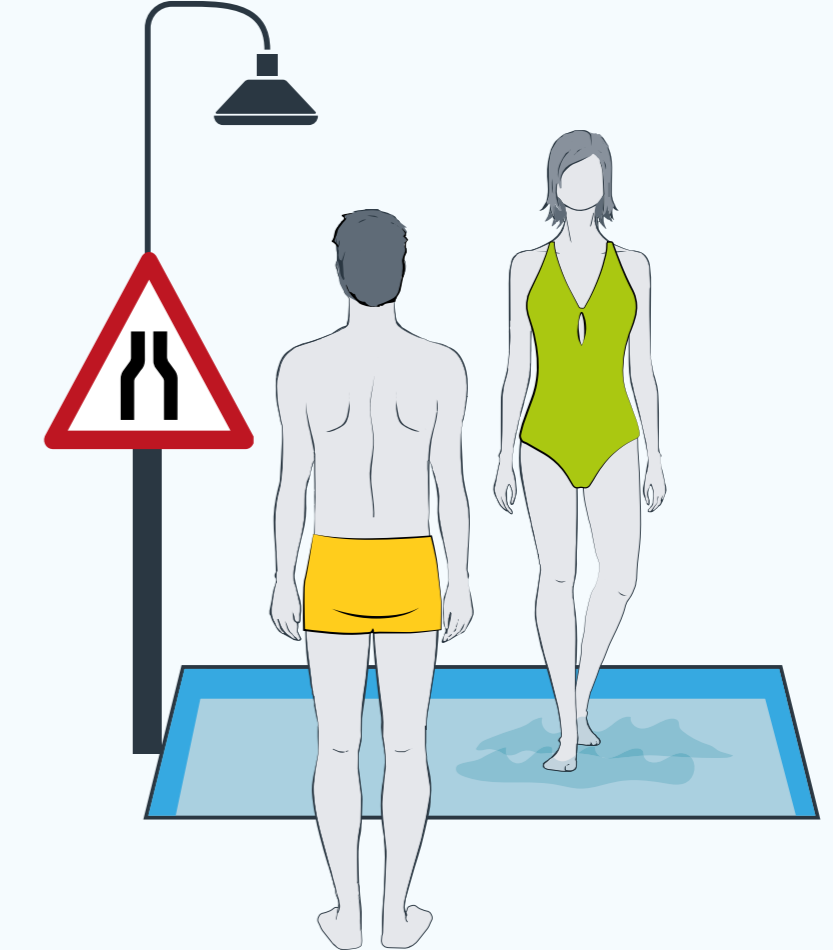

INFORMATIONEN FÜR UNSERE BADEGÄSTE

Bitte warten!

Halten Sie in allen Räumen die gebotenen Abstandsregeln ein.

Bitte warten!

In engen Räumen bitte warten, bis anwesende Personen sich entfernt haben.

1,5 m Abstand halten!

Vermeiden Sie enge Begegnungen.

1,5 m Abstand halten!

Abstand halten!

Halten Sie am Beckenrand Abstand zu anderen Badegästen.

1,5 m Abstand halten!

Abstand halten!

Auch im Becken gibt es Zugangsbeschränkungen. Beachten Sie die Hinweise des Personals. Halten Sie beim Schwimmen den gebotenen Abstand.

Bitte warten!

Halten Sie auch im Außenbereich die Abstandsregeln ein. Bei Engstellen bitte warten, bis anwesende Personen sich entfernt haben.

1,5 m Abstand halten!

Abstand halten!

Halten Sie auch im Außenbereich, auf der Liegewiese und den Spielflächen ausreichend Abstand zu anderen Badegästen.